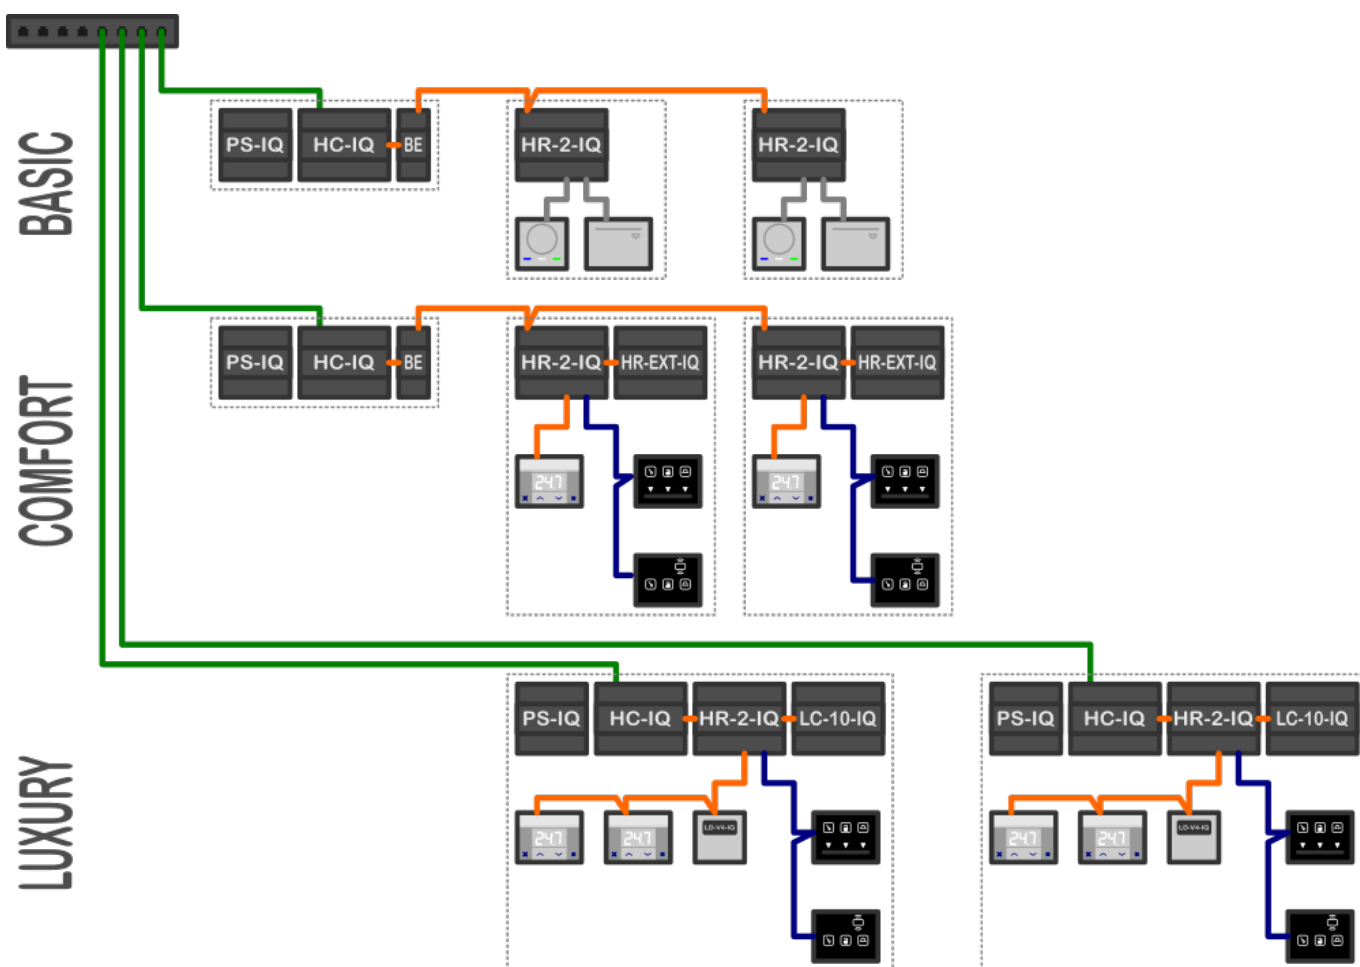

Introduzione HIQ Hotel

Automazione camera Hotel base

Funzioni

- 1 x Luce di benvenuto
- 1 x Relè di potenza
- 1 x Termostato camera
- 1 x Controllo HVAC
- 1 x Lettore di Badge
- 1 x SOS tirante bagno o generico
- 1 x Contatto apertura finestra

Opzioni

- Pannello info camera

Hardware

Descrizione	Codice	qty/room
HIQ Alimentatore	PS-IQ	1/20
HIQ controller	HC-IQ	1/20
Modulo estensione Bus	CAD-BE-PROT-IQ	1/20
Hotel controller	HR-2-IQ	1/1
Termostato stanza	EM37-IQ	1/1
Lettore di badge	EM40-IQ	1/1
Optional		
Pannello info camera	FRIP-IQ	1/1
	CRIP-IQ	1/1