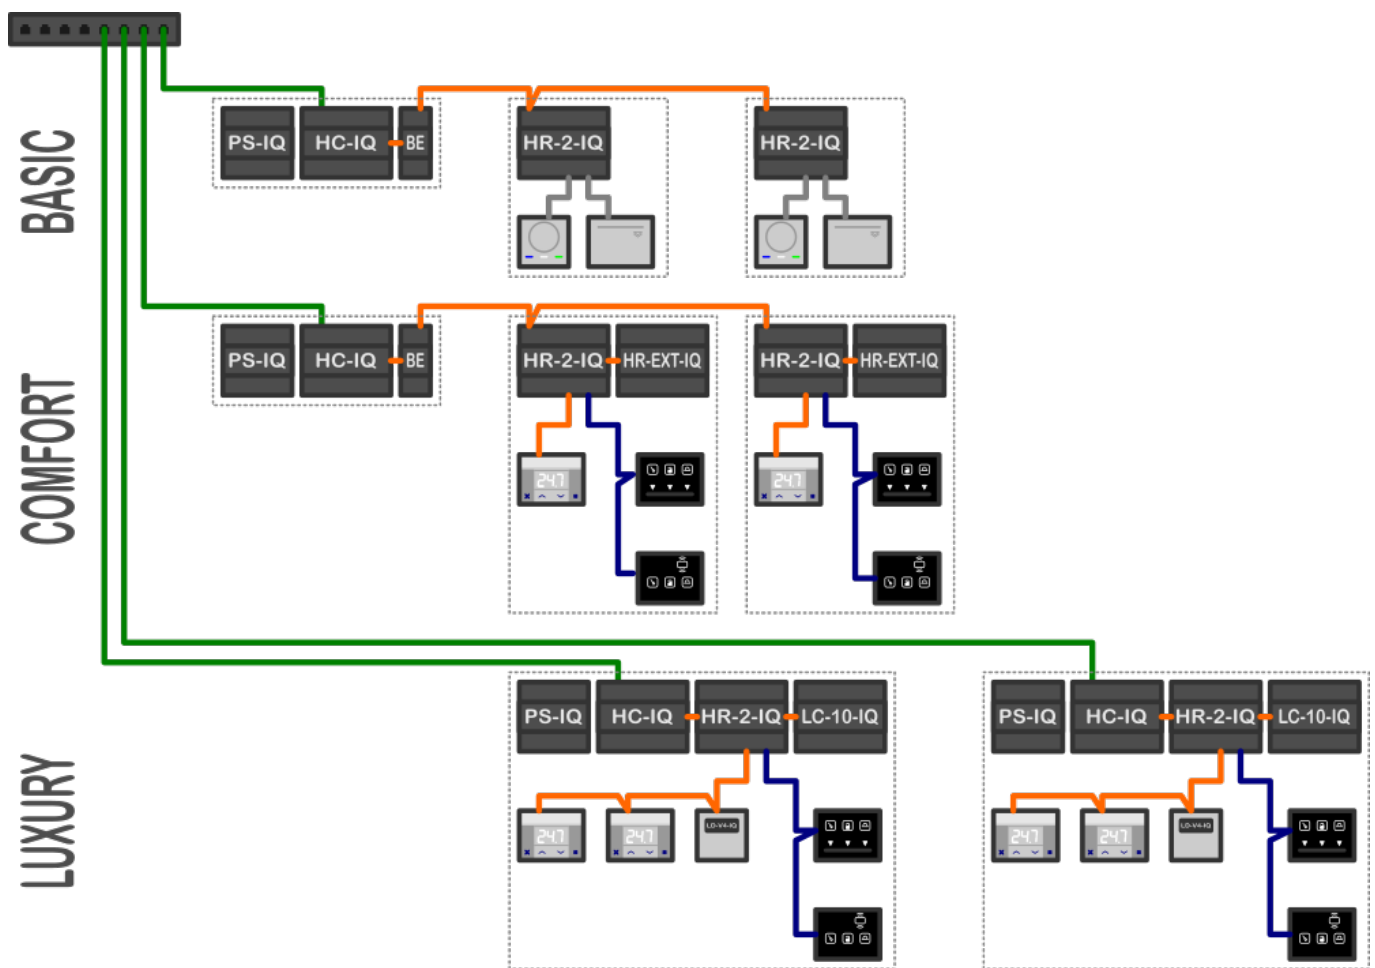

Introduzione HIQ Hotel

Automazione camera Hotel base

Funzioni

- 1 x Luce di benvenuto
- 1 x Relè di potenza
- 1 x Termostato camera
- 1 x Controllo HVAC
- 1 x Lettore di Badge
- 1 x SOS tirante bagno o generico
- 1 x Contatto apertura finestra

Opzioni

- Pannello info camera

Hardware

Descrizione	Codice	qty/room
HIQ Alimentatore	PS-IQ	1/20
HIQ controller	HC-IQ	1/20
Modulo estensione Bus	CAD-BE-PROT-IQ	1/20
Hotel controller	HR-2-IQ	1/1
Termostato stanza	EM37-IQ	1/1
Lettore di badge	EM40-IQ	1/1
Optional		
Pannello info camera	FRIP-IQ	1/1
	CRIP-IQ	1/1