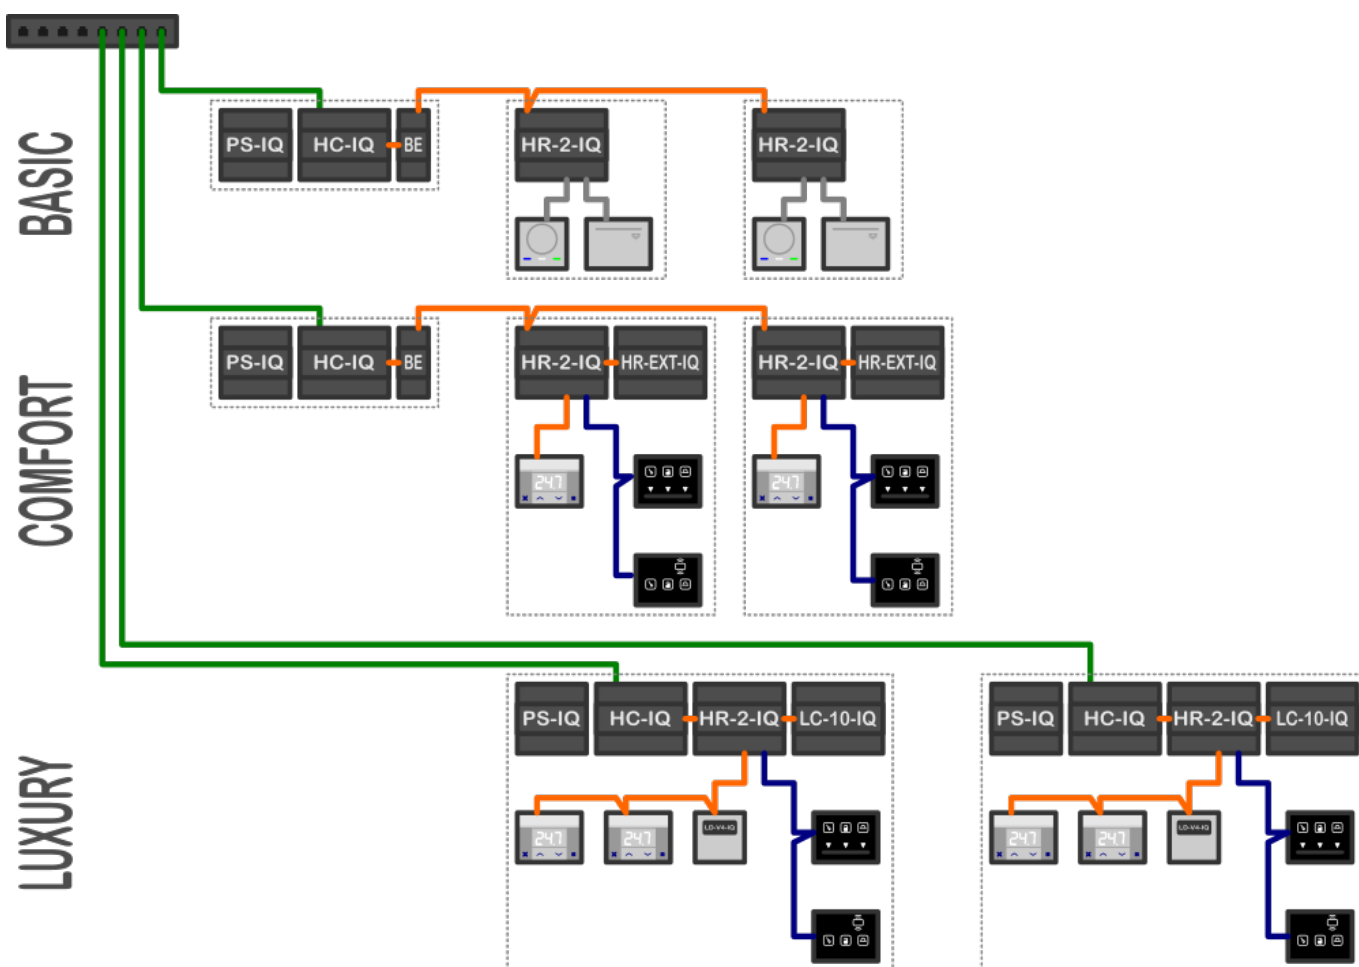

Introduzione HIQ Hotel

Automazione camera Hotel base

Funzioni

- 1 x Luce di benvenuto
- 1 x Relè di potenza
- 1 x Termostato camera
- 1 x Controllo HVAC
- 1 x Lettore di Badge
- 1 x SOS tirante bagno o generico
- 1 x Contatto apertura finestra

Opzioni

- Pannello info camera

Hardware

Descrizione	Codice	qty/room
HIQ Alimentatore	PS-IQ	1/20
HIQ controller	HC-IQ	1/20
Modulo estensione Bus	CAD-BE-PROT-IQ	1/20
Hotel controller	HR-2-IQ	1/1
Termostato stanza	EM37-IQ	1/1
Lettore di badge	EM40-IQ	1/1
Optional		
Pannello info camera	FRIP-IQ	1/1
	CRIP-IQ	1/1