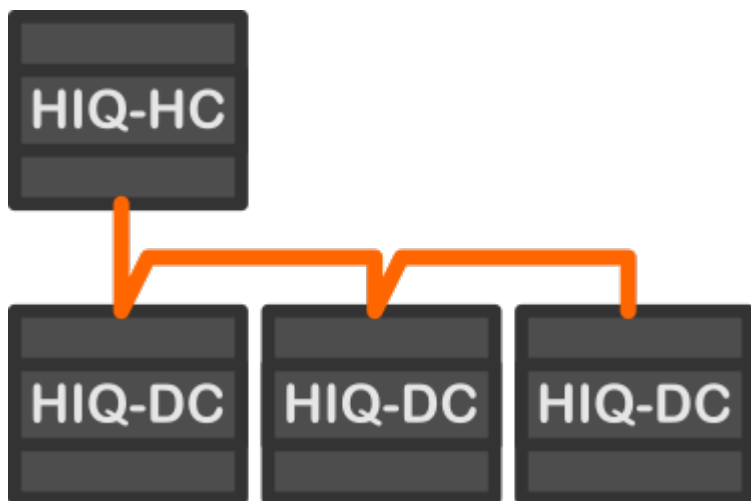

Questa pagina non è ancora completamente tradotta. Chi può potrebbe aiutarne il completamento.

(Rimuovere questo paragrafo a lavoro completato)

HIQ Introduction

HiQ introduzione I dispositivi (ad esempio: luci o tapparelle) e le interfacce utente di base (come pulsanti) e sensori di temperatura) sono collegati a HiQ-DC. La funzionalità di base tramite pulsante , effettua la commutazione on/off delle luci . La funzionalità del sistema in questa maniera è sempre garantita anche nel caso di possibile malfunzionamento del BUS , in quanto indipendente dalle infrastrutture di comunicazione, rete domestica e connessione Internet.

I dispositivi HiQ hardware HiQ-DC sono collegati tra loro e a HiQ-HC tramite il bus di controllo HiQ-IEX2. Le funzioni avanzate (utilità di pianificazione, scene,...) sono implementate su altri HiQ-DC o su HiQ-HC collegati. Grazie ad alta velocità e affidabile HiQ-IEX2 bus di comunicazione, queste funzioni sono veloci e affidabili.

A light blue rounded rectangular callout box containing an information icon (a blue circle with a white 'i') and the text 'HiQ-UL consente: * gestione remota tramite l'utiliz'.

zo di applicazioni HiQ * Application Programming Interface (API) per vari HiQ-US </WRAPP> </WRAPP>

A large vertical grey rounded rectangle occupies the right side of the page. Inside this rectangle, there is a blue circular information icon with a white lowercase 'i' in the center, positioned in the upper half. In the lower half, there is a small icon of a globe with a house and a person, followed by the text 'HIQ Universe' in blue, with a blue circular information icon containing a white lowercase 'i' to the right of the word 'Universe'.