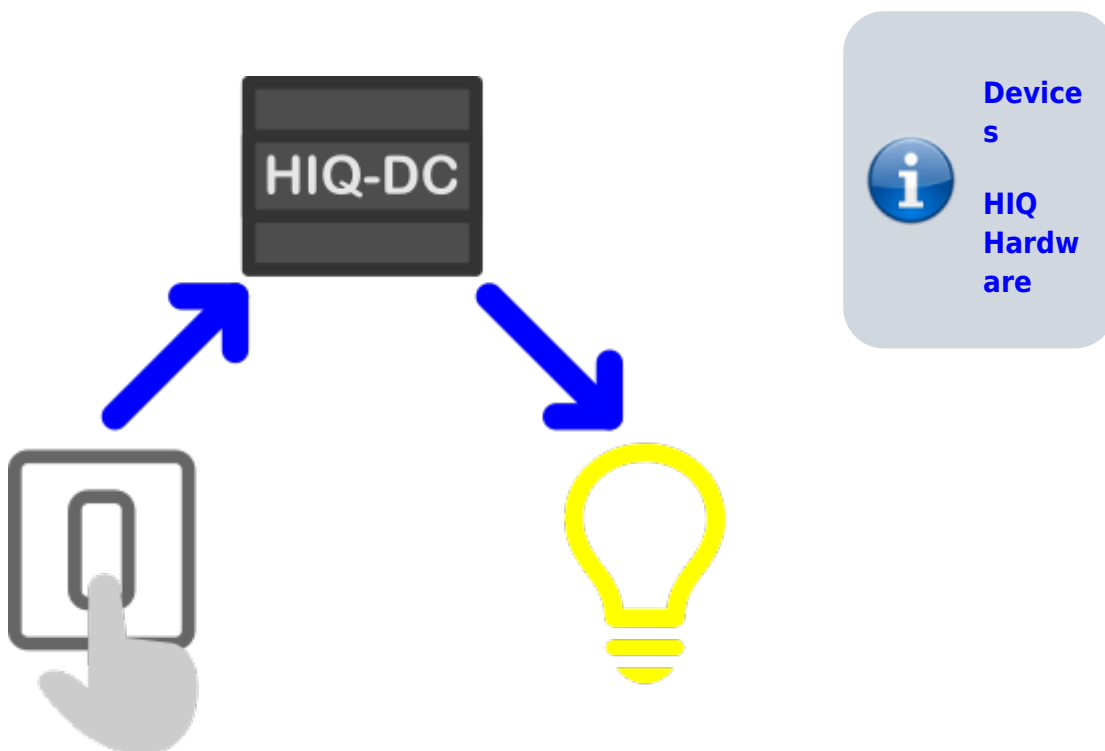

Questa pagina non è ancora completamente tradotta. Chi può potrebbe aiutarne il completamento.

(Rimuovere questo paragrafo a lavoro completato)

HIQ Introduction

HiQ introduzione I dispositivi (ad esempio: luci o tapparelle) e le interfacce utente di base (come pulsanti) e sensori di temperatura) sono collegati a HiQ-DC. La funzionalità di base tramite pulsante , effettua la commutazione on/off delle luci . La funzionalità del sistema in questa maniera è sempre garantita anche nel caso di possibile malfunzionamento del BUS , in quanto indipendente dalle infrastrutture di comunicazione, rete domestica e connessione Internet.

I dispositivi HiQ hardware HiQ-DC sono collegati tra loro e a HiQ-HC tramite il bus di controllo HiQ-IEX2. Le funzioni avanzate (utilità di pianificazione, scene,...) sono implementate su altri HiQ-DC o su HiQ-HC collegati. Grazie ad alta velocità e affidabile HiQ-IEX2 bus di comunicazione, queste funzioni sono veloci e affidabili.

A light blue rounded rectangular callout box containing an information icon (a blue circle with a white 'i') and the text 'HiQ-UL consente: * gestione remota tramite l'utiliz'.

zo di applicazioni HiQ * Application Programming Interface (API) per vari HiQ-US </WRAPP> </WRAPP>

A large vertical grey rounded rectangle occupies the right side of the page. Inside this rectangle, there is a blue circular information icon with a white lowercase 'i' in the center, positioned in the upper half. In the lower half, there is a small icon of a globe with a house and a person, followed by the text 'HIQ Universe' in blue, with a blue circular information icon containing a white lowercase 'i' to the right of the word 'Universe'.